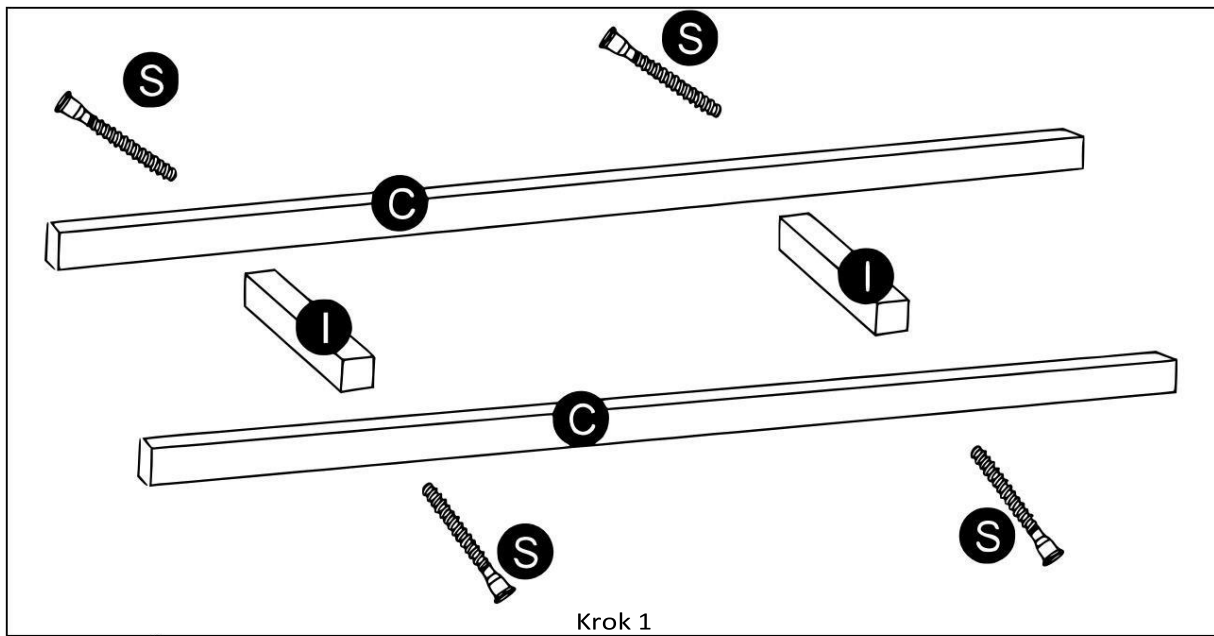

60191 – XXL Dřevěná zahradní kůlna

Dopis	Postava	množství	Dopis	Postava	množství
A		2	N		1
B		2	Ó		1
C		3	P		8
D		1	Q		2
E		1	R		2
F		1	S		24
G		1	T		8
H		2	U		38
J		2	PROTI		48
K		1 W			16
L		4	X		1
M		4			

Krok 1

Krok 2

Krok 3

Krok 4

Krok 5

Krok 6

Krok 7

Krok 8