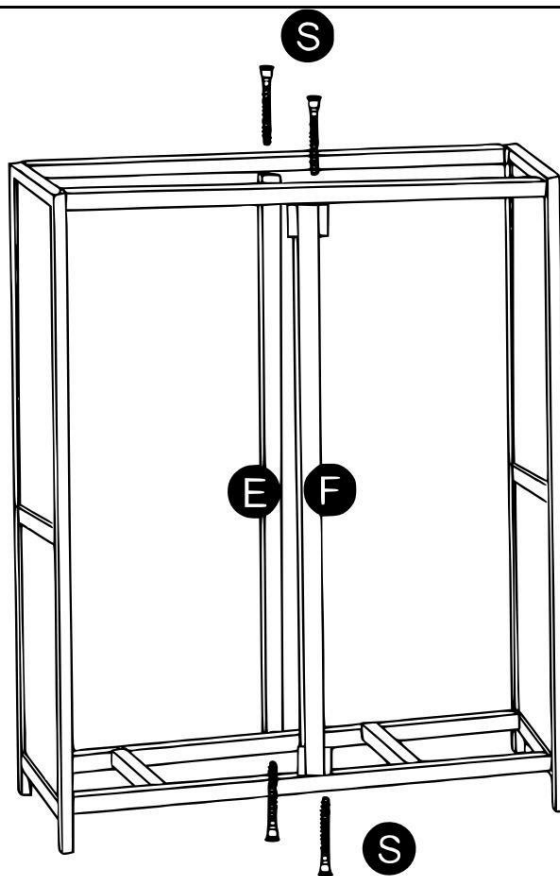

60191 – XXL Dřevěná zahradní kůlna

Dopis	Postava	množství	Dopis	Postava	množství
A		2	N		1
B		2	Ó		1
C		3	P		8
D		1	Q		2
E		1	R		2
F		1	S		24
G		1	T		8
H		2	U		38
J		2	PROTI		48
K		1 W			16
L		4	X		1
M		4			

Krok 1

Krok 2

Krok 3

Krok 4

Krok 5

Krok 6

Krok 7

Krok 8